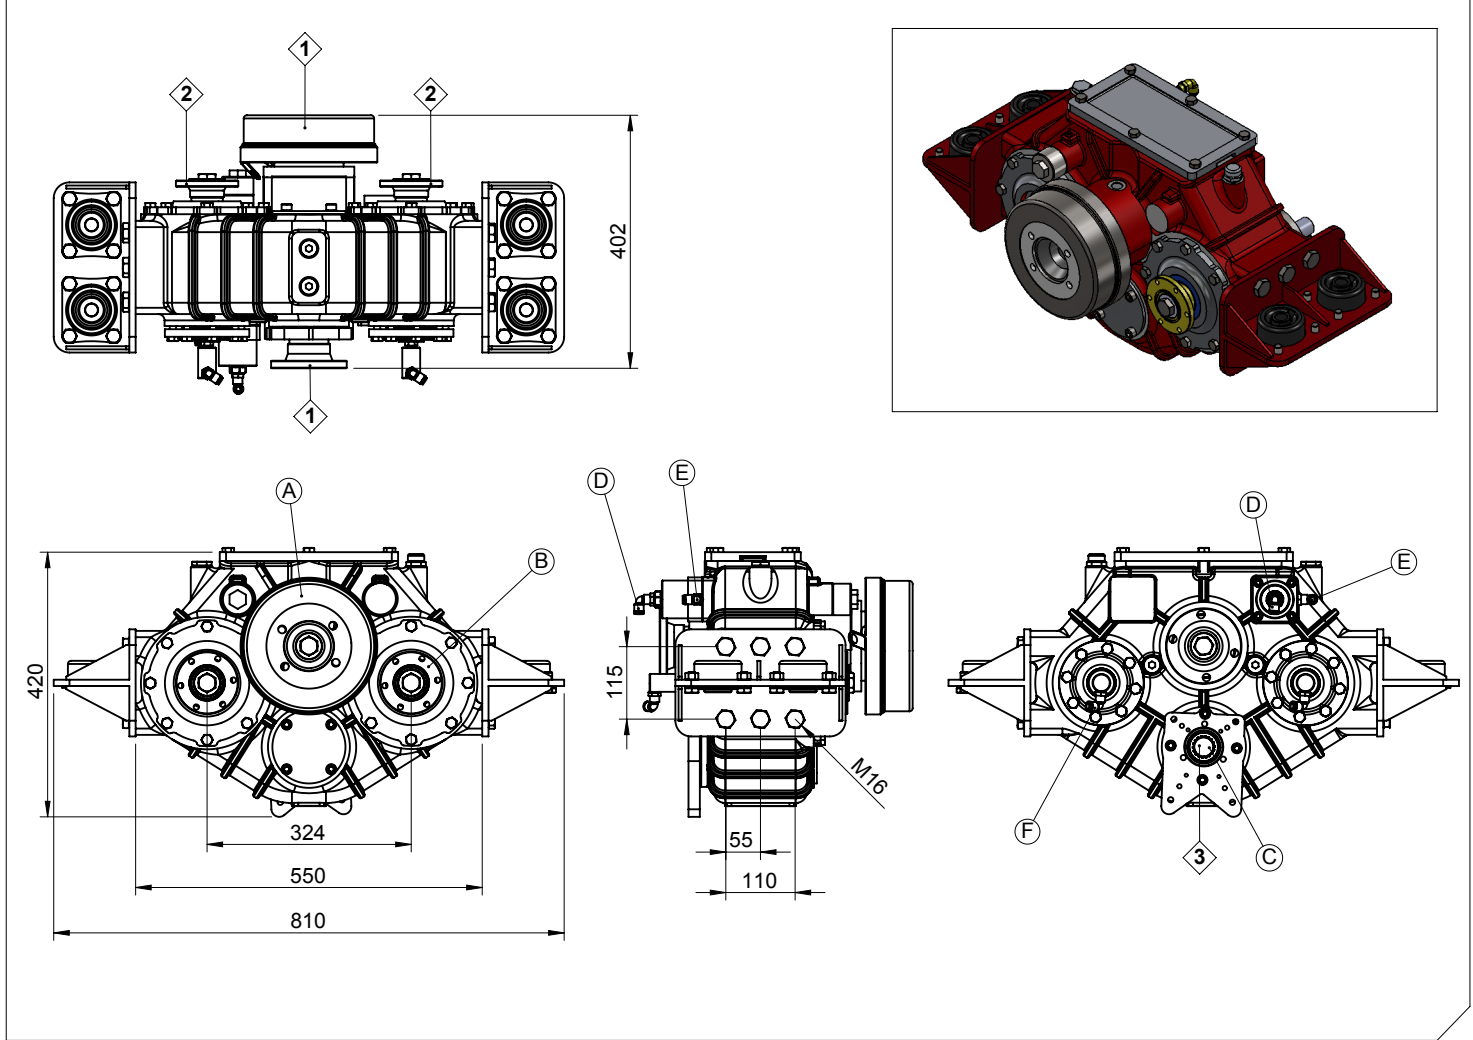

Araç Tipi Vehicle Type	VİDANJÖR VE KOMBİNE KANAL AÇMA ARAÇLARI USAGE FOR CESSPIT EMTERS, FOR CLEANING COMBINATION MACHINES
Şanzıman Tipi Gearbox Type	

Ürün Kodu / Product Code
UARA.450

Ürün Görünümleri / Products View

Opsiyonlar / Options

<p>A:Fren Balata Sistemi (Mitsubishi-Hyundai-Isuzu-Hino-Iveco) B:DIN10 (6 Delikli) C:Pompa Çıkışı: 1P1, 2P1, Dişli Pompa D:Hava Girişi R1/4" (Differansiyel Çıkışı Devrede) E:Hava Girişi R1/4" (Differansiyel Çıkışı Devre Dışı) F:Hava Girişi R1/4" (Yan Çıkışlar Devrede)</p>	<p>A:Hand Brake System (Mitsubishi-Hyundai-Isuzu-Hino-Iveco) B:DIN10 (6 Holes) C:Pump Output: 1P1, 2P1, Gear Pump D:Air Inlet R1/4" (Rear Axle Output Engage) E:Air Inlet R1/4" (Rear Axle Output Disengage) F:Air Inlet R1/4" (Outputs Engage)</p>
---	--

Teknik Bilgi / Technical Data

Çıkışlar Outputs	Güç / Power (Kw)	Maksimum Tork / Maximum Torque		Çevrim Oranı Ratio	Bağlantı Şekli Mounting Side	Kumanda Kontrol Control Type
	1000 Dev. / Dak.	Nm	Kgm			
1	450	4297.5	438	1/1	SAFT/SHAFT	HAVALI/PNEUMATIC
2	85	812	82.7	1/1.41	Ağırlık / Weight (Kg)	Dönüş Yönü / Rotation Sense
3	65	621	63.3	1/1.7		